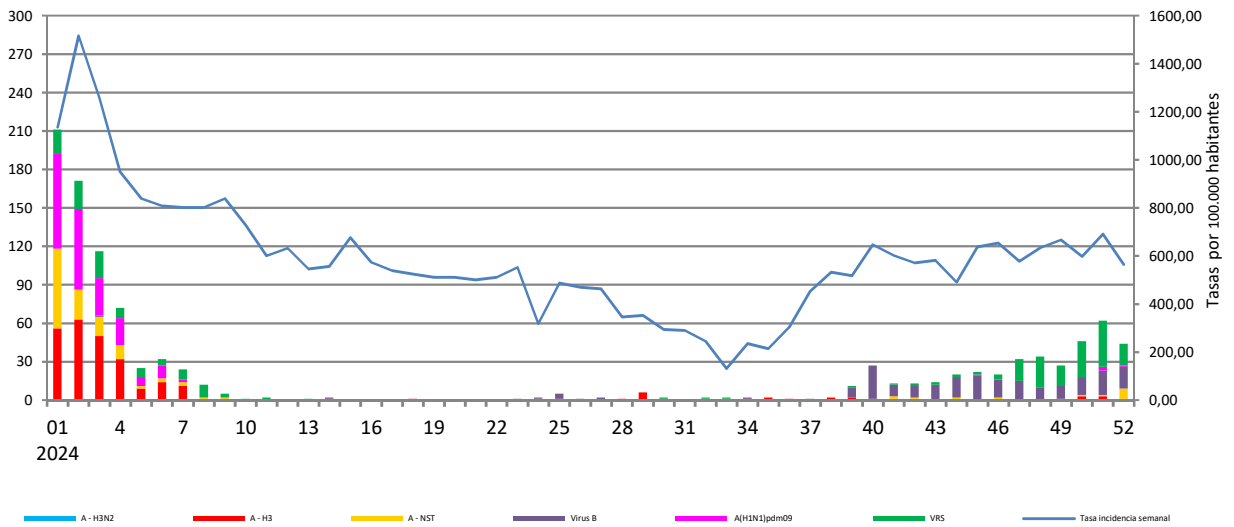

Número de casos notificados en la semana	170
Tasa de incidencia semanal (por cien mil habitantes)	564,75

Tasas de incidencia semanal IRAs.  
Detecciones (Centinela y No Centinela ) Gripe y Virus Respiratorio Sincitial.  
Vigilancia Centinela La Rioja 2024

Tasas de incidencia semanal IRAs por grupo de edad.  
Vigilancia Centinela La Rioja 2024