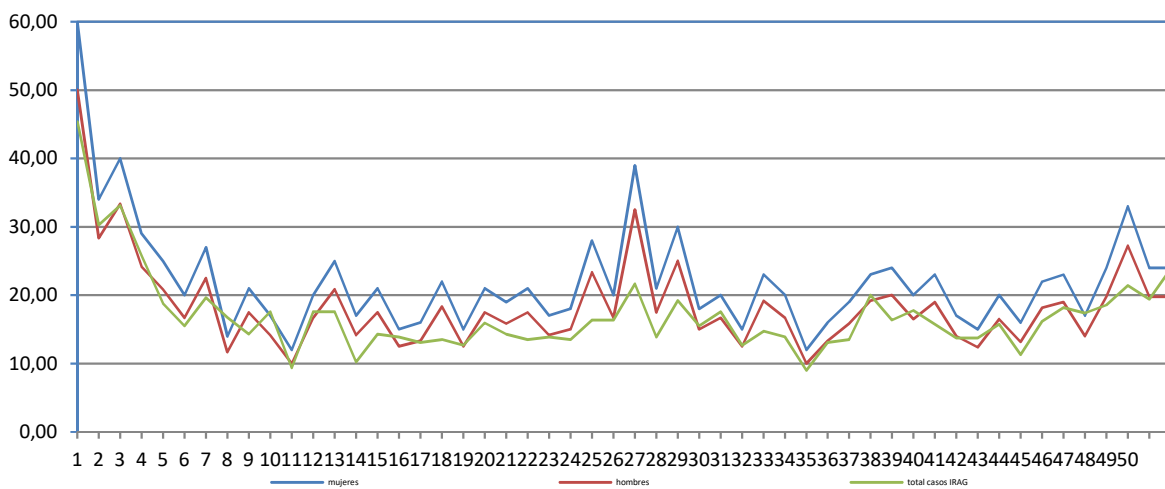

Tasas de incidencia semanal IRAG por grupo de edad.
Vigilancia Centinela La Rioja 2024

La Rioja

VIGILANCIA DE INFECCIÓN RESPIRATORIA AGUDA GRAVE. SEMANA 52/2024

Número de casos IRAG notificados en la semana	59
Población semanal cubierta	247481
Tasa de incidencia semanal (por cien mil habitantes)	23,84

Tasas de incidencia semanal IRAG por sexo
Vigilancia Centinela La Rioja 2024