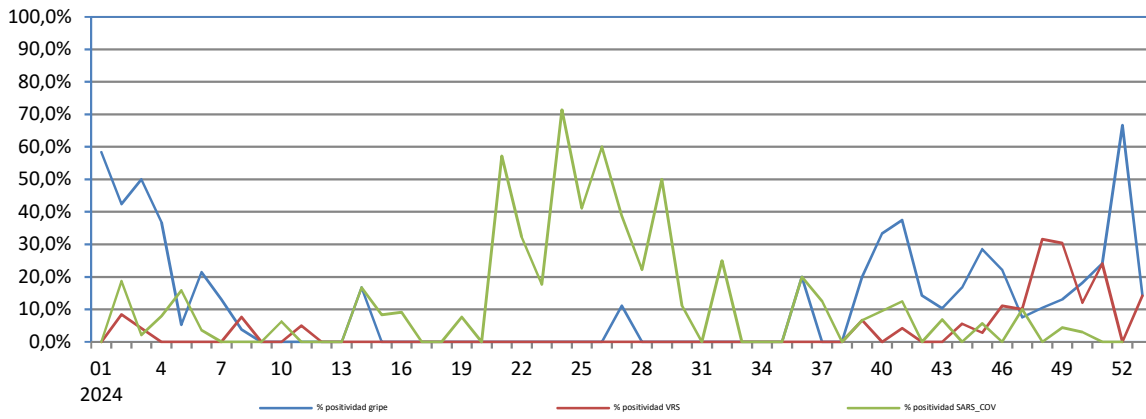

Tasas de detección Gripe, SARS-Cov-2 y Virus Respiratorio Sincitial en AP Vigilancia Centinela La Rioja 2024