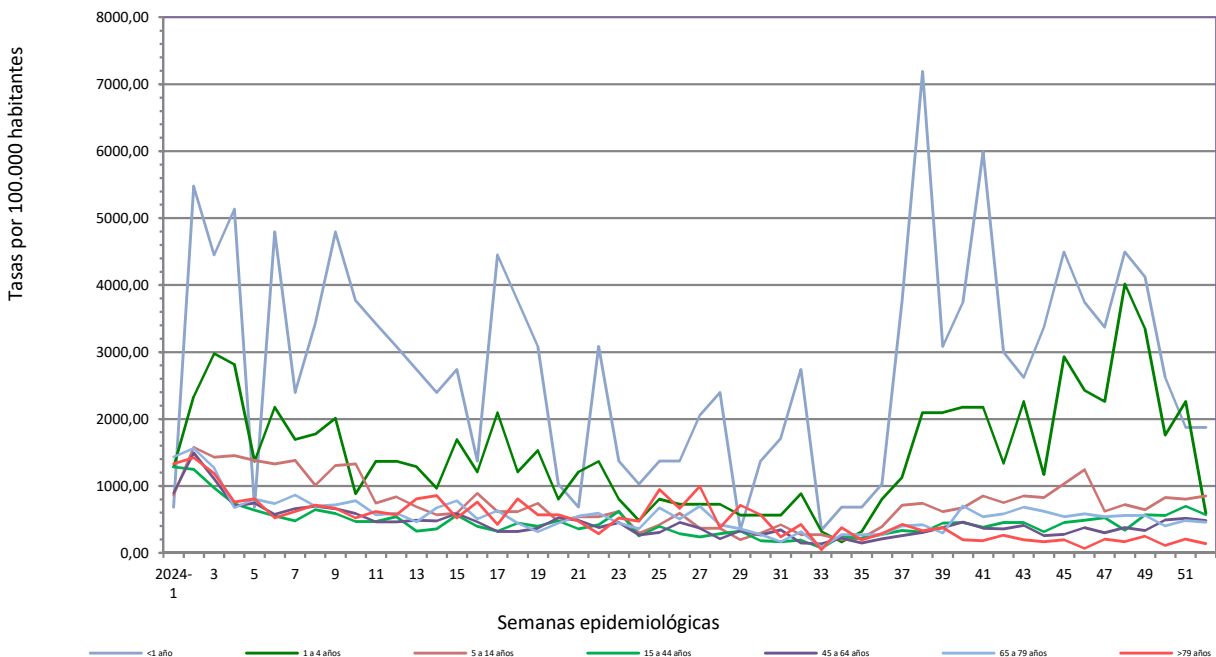

Número de casos notificados en la semana	170
Tasa de incidencia semanal (por cien mil habitantes)	564,75

Tasas de incidencia semanal IRAs.  
Detecciones (Centinela y No Centinela ) Gripe y Virus Respiratorio Sincitial.  
Vigilancia Centinela La Rioja 2024

Tasas de incidencia semanal IRAs por grupo de edad.  
Vigilancia Centinela La Rioja 2024

### VIGILANCIA DE INFECCIÓN RESPIRATORIA AGUDA GRAVE. SEMANA 52/2024

Número de casos IRAG notificados en la semana	59
Población semanal cubierta	247481
Tasa de incidencia semanal (por cien mil habitantes)	23,84